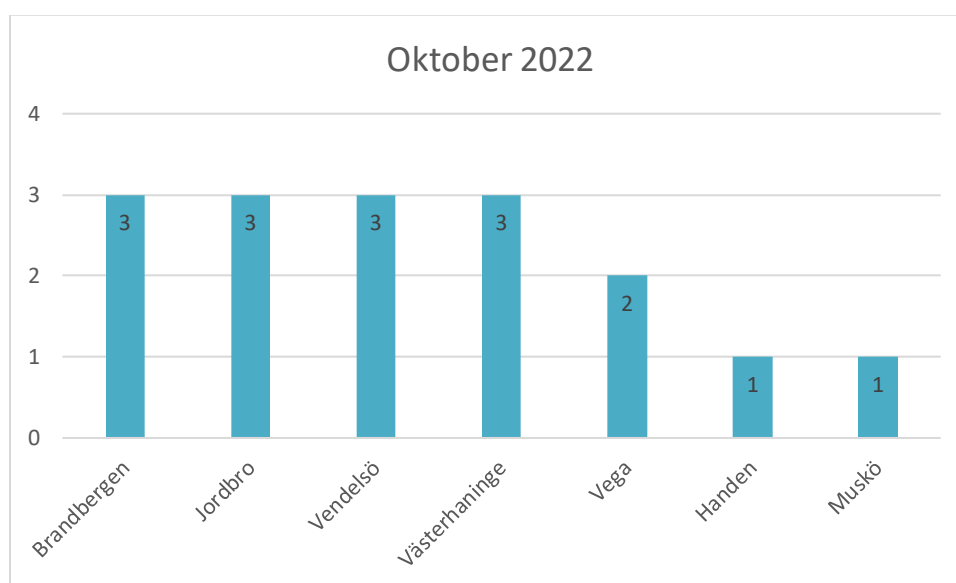

Hej alla grannsamverkare i Haninge kommun!

Nedan kommer en sammanfattning av senaste månadens bostadsinbrott, försök till inbrott samt inbrott i fritidshus, källare och vind. Denna information blir inte lika lång som den förra då vi hade mycket information att förmedla.

Inbrott

I oktober i år har det varit 16 anmälda inbrott i Haninge kommun. Det inkluderar även försök till inbrott samt inbrott i källare, vind och fritidshus.

Figur 1. Diagram över anmälda brott Haninge kommun

Det vi ser är att inbrotten gått upp i oktober, precis som befarat. Det var 7 inbrott i september 2022. I oktober 2021, förra året var de anmälda inbrotten 10 till antalet. Det man ska ha i åtanke är att det fortfarande var en pandemi vid den tidpunkten och säkert fler som höll sig hemma.